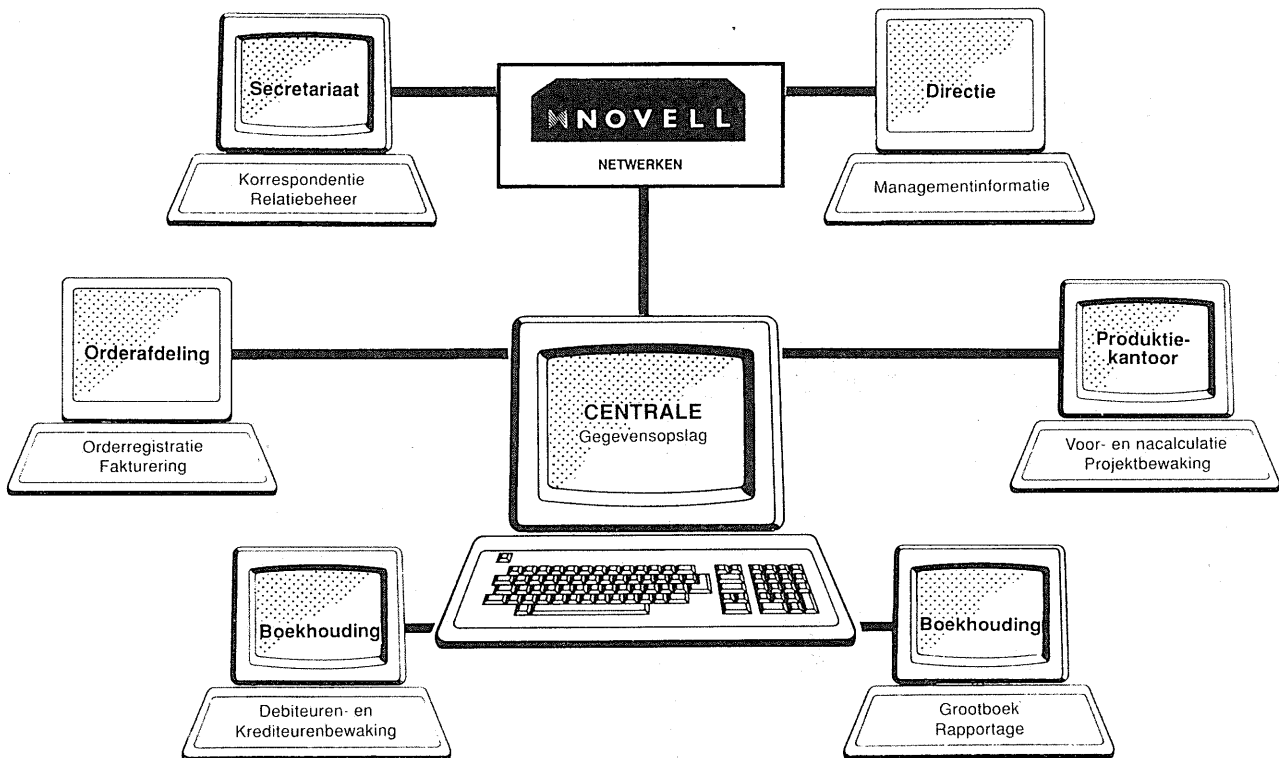

# Compudac

Automatisering

Doetinchem      Kampen      Tilburg

Met Novell brengt U vaart

- . in uw systeem
  - . in uw administratie
  - . in uw bedrijf
- Kortom...

Met een Novell netwerk werkt U!

**DOETINCHEM**  
Burg. van Nispenstraat 6a  
Postbus 196, 7000 AD  
Telefoon (08340) - 2 66 98  
Telefax (08340) - 3 26 30  
*Geautoriseerd dealer IBM PC's*